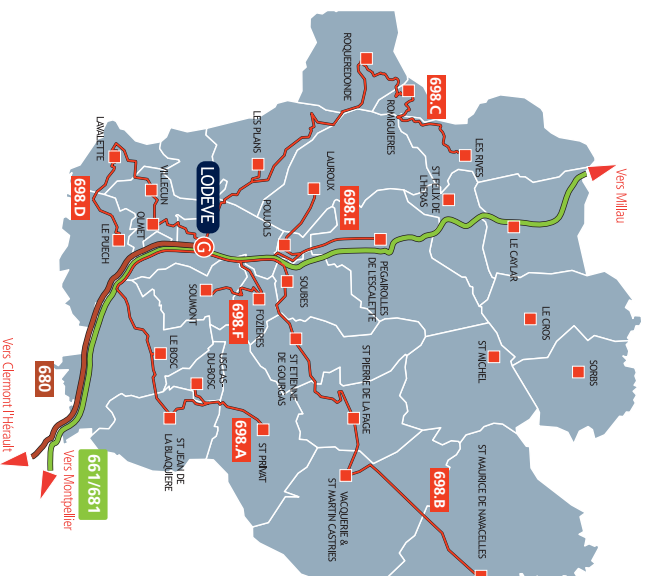

# La Draille - Ligne 698.F

Lodève > Soumont

Soumont - Fozzières - Lodève

Les transports de Ma Région

## Le réseau Draille - Bassin de Lodève

- Ligne 698.A** : Usclas du Bosc - St Privat - St Jean de la Blaquière - Le Bosc
- Ligne 698.B** : St Maurice de Navacelles - La Vacquerie & St Martin de Castries - St Pierre de la Fage - St Etienne de Gourgas - Soubès
- Ligne 698.C** : Les Plans - Roqueredonde - Romiguières
- Ligne 698.D** : Le Puech - Lavalette - Olmet et Villecum
- Ligne 698.E** : Régairolles de l'Escalette - Poujols - Lauroux
- Ligne 698.F** : Soumont - Fozzières